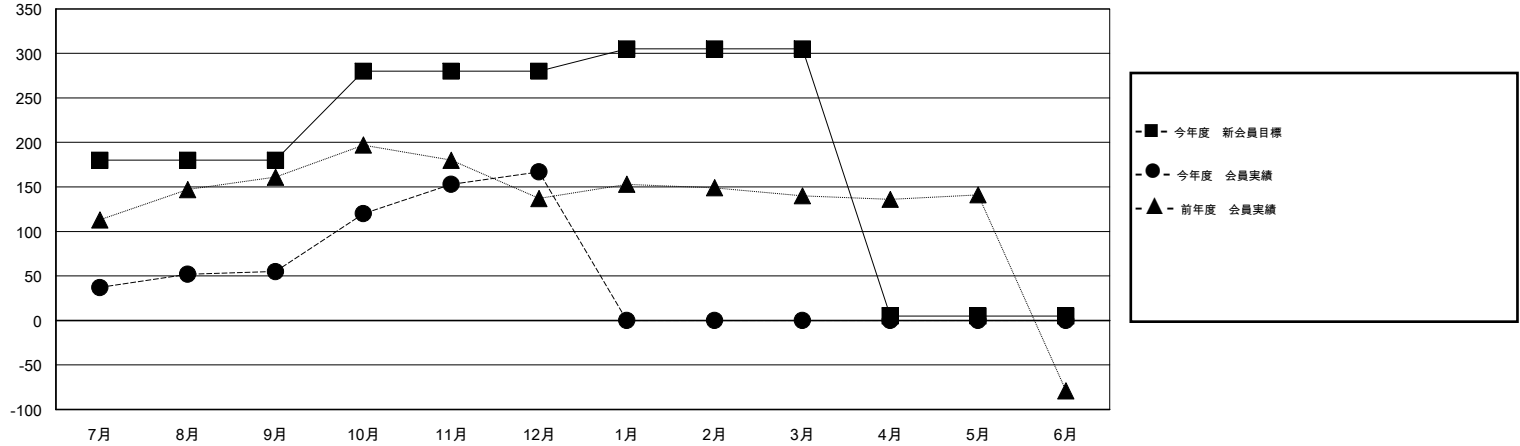

# MONTHLY MEMBERSHIP PROGRESS REPORT

District 336 A

Results as of: 12/31/2015

GMT: Masayoshi Maruyama

地域 JAPAN

GMT会則地域 5-Jap

クラブ				
結果 : 2015-2016				
四半期	新クラブ目標	新クラブ	解散クラブ	純増 / 減
7月/8月/9月	0	0	0	0
10月/11月/12月	0	0	0	0
1月/2月/3月	1	0	0	0
4月/5月/6月	0	0	0	0

名				
結果 : 2015-2016				
四半期	新会員目標	チャーターメン バー / 新会員	退会者	純増 / 減
7月/8月/9月	180	149	94	55
10月/11月/12月	100	206	94	112
1月/2月/3月	25	0	0	0
4月/5月/6月	-300	0	0	0

新クラブ目標及び実績累計

会員目標及び実績累計

解散クラブ: 0	104 CLUBS OF 148 一名以上の新会員を登録	男女別 男性 4,764 (74.85%) 女性 1,601 (25.15%)
退会者 物故会員 19 クラブ解散 0 その他 169 合計 188	<a href="#">健康診断データはこちら</a>	家族会員 2,256 世帯主 1,020 世帯主以外 1,236